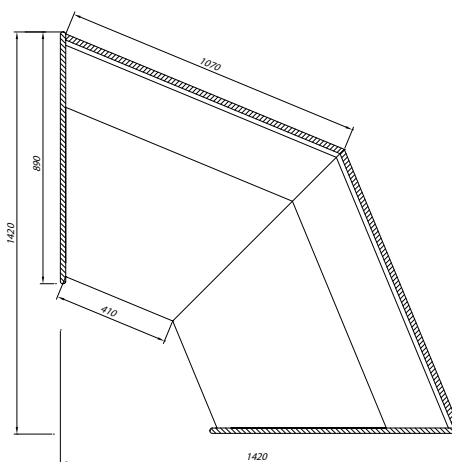

### Opis urządzenia

- Obudowa drewniana
- Półki szklane, podświetlone (w narożnikach)
- Panel frontowy podświetlony
- Profile złote lub srebrne

## Stolik i narożniki BELLISSIMA

TYP: C-1 N BL		NW 90	NZ 90	NW 45	NZ 45
Długość z bokami	mm	1310*	1420*	1110*	1110*
Głębokość	mm	890	890	890	890
Wysokość	mm	1460	1460	1460	1460
Napięcie znamionowe	V/Hz	~230/50			
Powierzchnia ekspozycji	m <sup>2</sup>	2,4	2,4	1,2	1,2

\* Wersja do zabudowy/łączenia w ciągi – od długości odjąć 20 mm

**BL NW**

**BL NZ**

TYP: ST-1 BL		900	1200
Długość z bokami	mm	940	1240
Głębokość	mm	890	890
Wysokość	mm	880	880
Napięcie znamionowe	V/Hz	~230/50	
Powierzchnia ekspozycji	m <sup>2</sup>	0,7	0,9