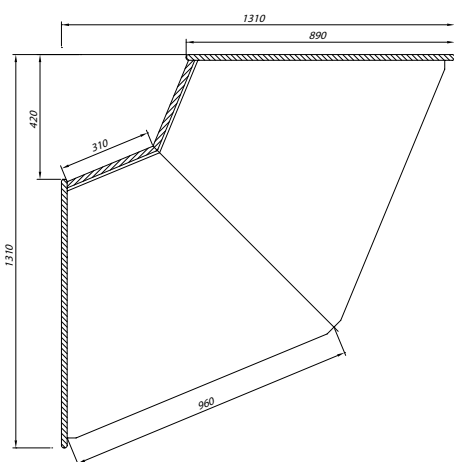

### Opis urządzenia

- Obudowa drewniana
- Półki szklane, podświetlone (w narożnikach)
- Panel frontowy podświetlony
- Profile złote lub srebrne

## Stolik i narożniki BELLISSIMA

TYP: C-1 N BL		NW 90	NZ 90	NW 45	NZ 45
Długość z bokami	mm	1310*	1420*	1110*	1110*
Głębokość	mm	890	890	890	890
Wysokość	mm	1460	1460	1460	1460
Napięcie znamionowe	V/Hz	~230/50			
Powierzchnia ekspozycji	m <sup>2</sup>	2,4	2,4	1,2	1,2

\* Wersja do zabudowy/łączenia w ciągi – od długości odjąć 20 mm

**BL NW**

**BL NZ**

TYP: ST-1 BL		900	1200
Długość z bokami	mm	940	1240
Głębokość	mm	890	890
Wysokość	mm	880	880
Napięcie znamionowe	V/Hz	~230/50	
Powierzchnia ekspozycji	m <sup>2</sup>	0,7	0,9