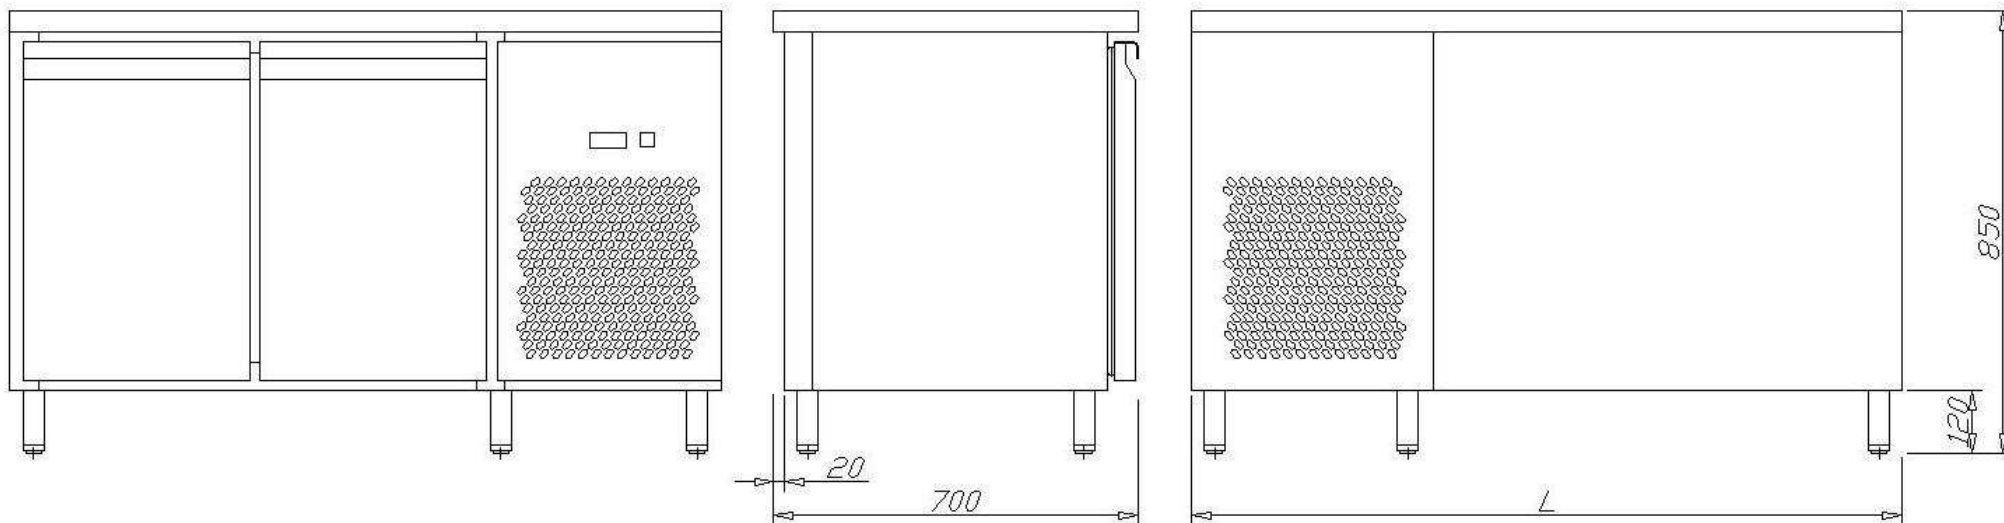

JK 71 LADA SAŁATKOWA

WIDOK OD STRONY OBSŁUGI

WIDOK OD STRONY KLIENTA

Nr katalogowy	Wymiary: dł. x gł. x wys. [mm]	Klasa klimatyczna	Zakres temperatur [°C]	Powierzchnia ekspozycji [m ²]	Rodzaj chłodzenia	Znamionowy pobór mocy [W]	Napięcie znamionowe	Czynnik chłodniczy	Agregat chłodniczy
JK 71	950 x 700 x 850	III	+ 2 ÷ + 10	140	wymuszone	470	230 V / 50 Hz	R 404A	Danfoss Aspera
	1300x 700 x 850			280		470			
	1400 x 700 x 850			280		470			
	1500 x 700 x 850			280		470			
	1870 x 700 x 850			420		500			
	2320 x 700 x 850			530		620			